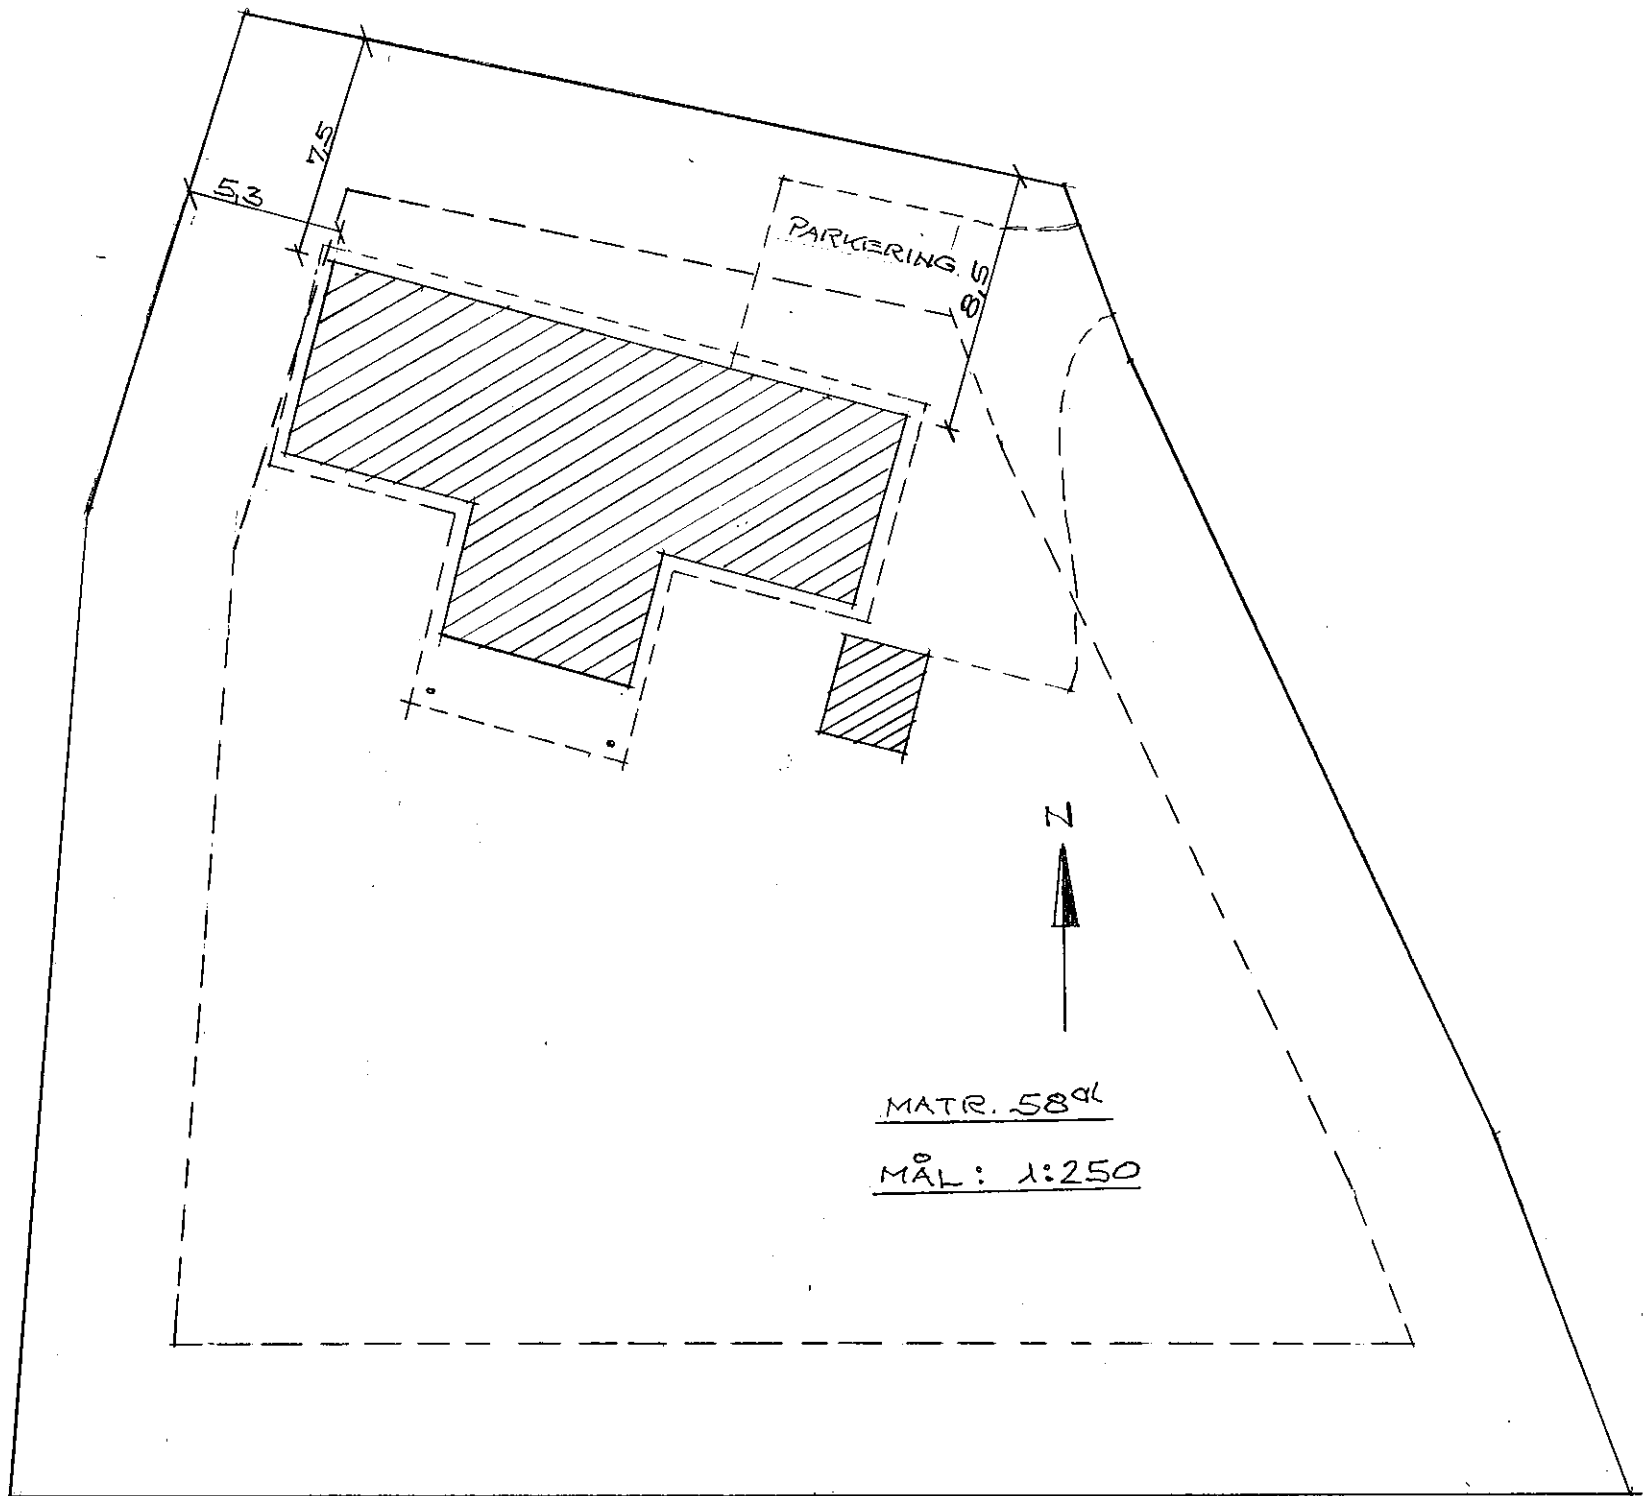

FACADE MOD SYD 1:100

FACADE MOD NORD 1:100

FACADE MOD VEST 1:100

FACADE MOD ØST 1:100

PARKERING

5.0

5.3

7.5

N

MATR. 58⁹⁴

MÅL: 1:250