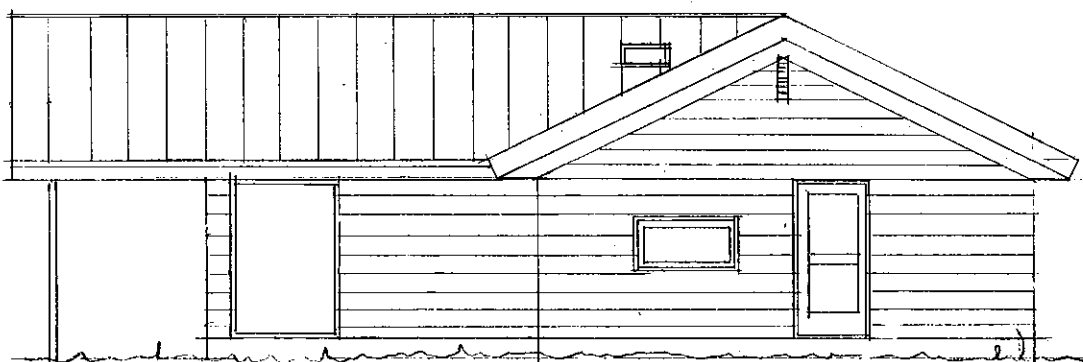

FACADE MOD SYD 1:100

FACADE MOD NORD 1:100

FACADE MOD VEST 1:100

FACADE MOD ØST 1:100

PARKERING

5.0

5.3

7.5

N

MATR. 58⁹⁴

MÅL: 1:250