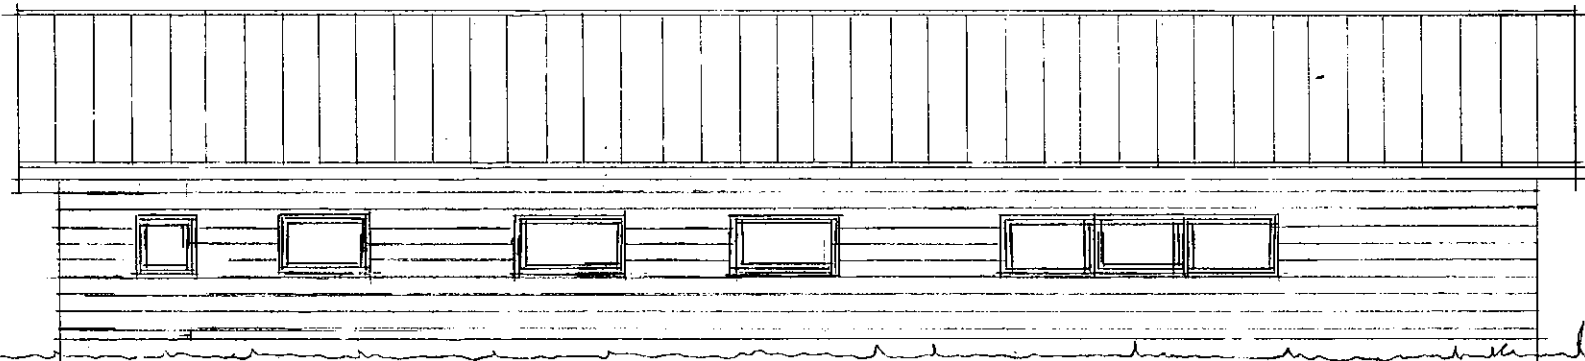

FACADE MOD SYD 1:100

FACADE MOD NORD 1:100

FACADE MOD VEST 1:100

FACADE MOD ØST 1:100

PARKERING

5.0

5.3

7.5

N

MATR. 58⁹⁴

MÅL: 1:250